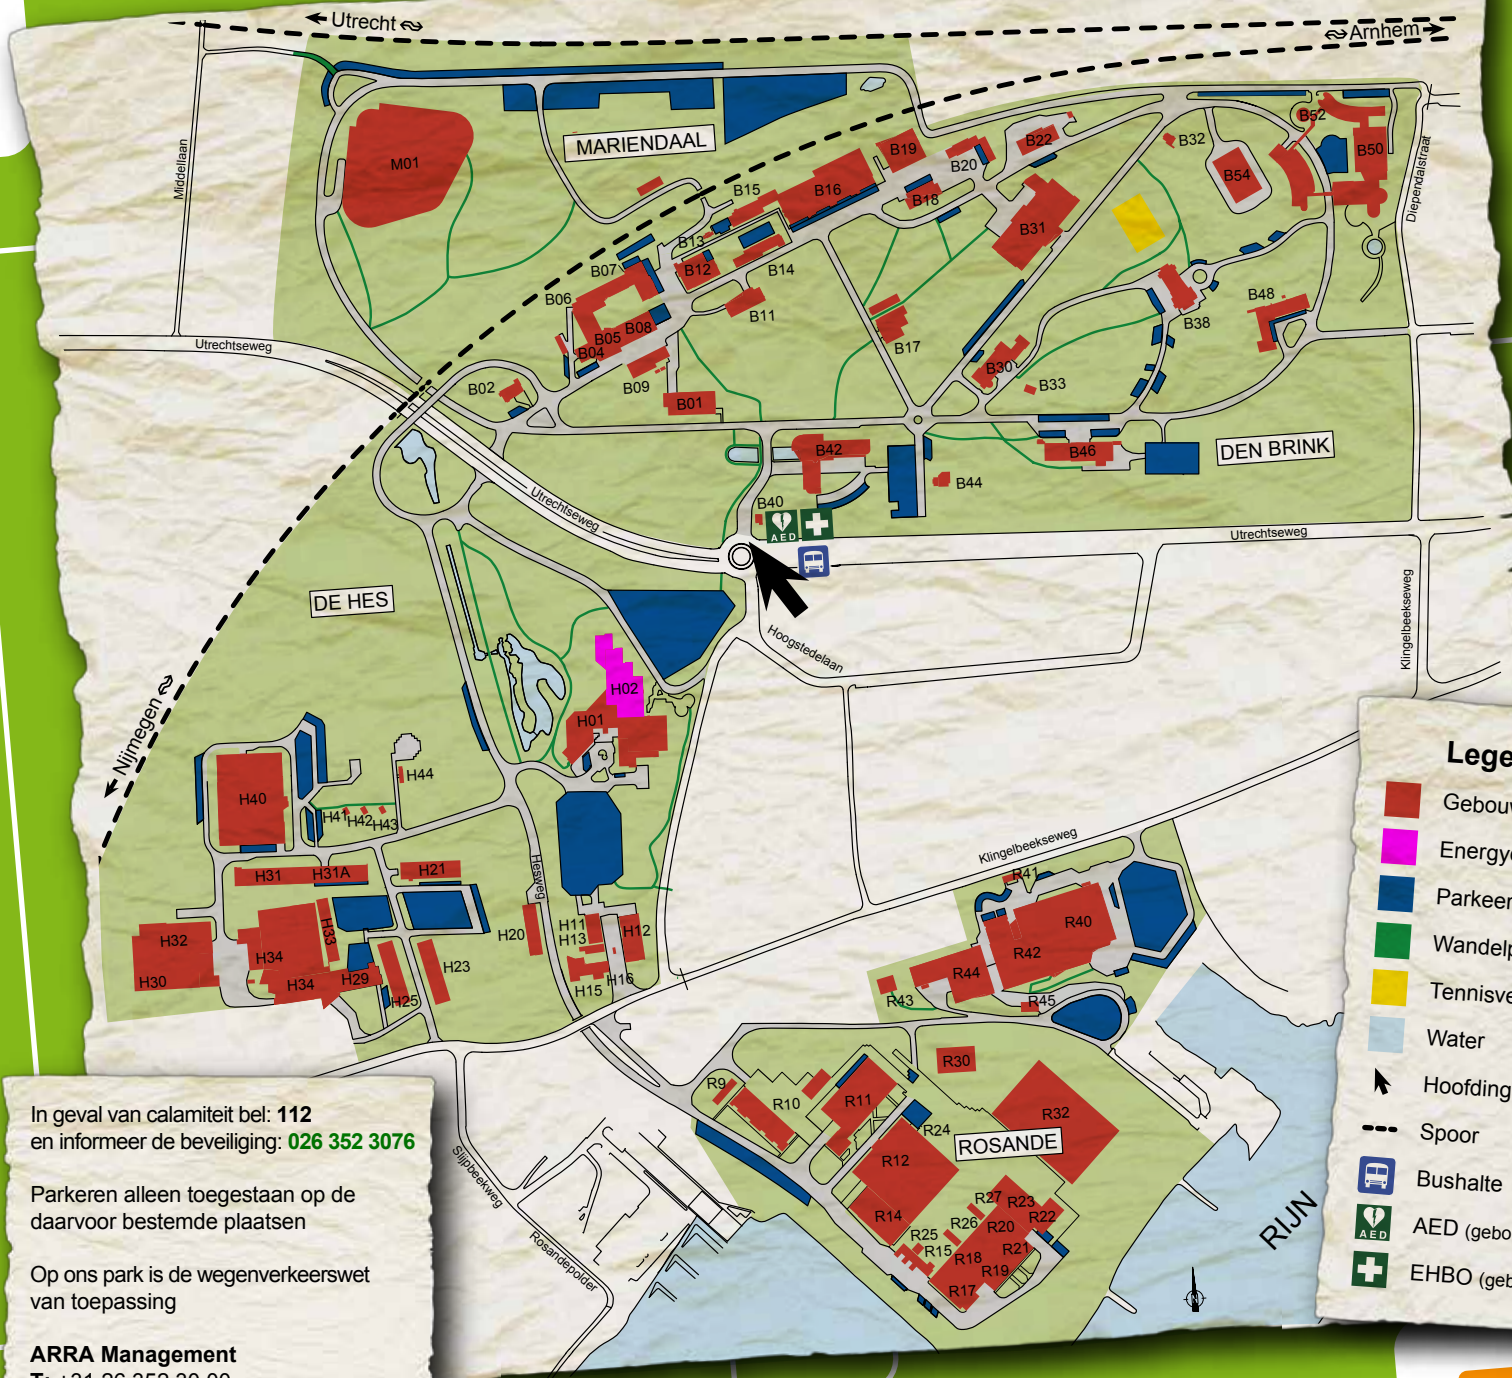

ARRA Management
T: +31 26 352 30 00
I: www.arnhembuiten.nl

Legenda

- Gebouwen
- Energyclub
- Parkeerplaatsen
- Wandelpaden
- Tennisveld
- Water
- Hoofdingang
- Spoor
- Bushalte
- AED (gebouw B40, beveiliging)
- EHBO (gebouw B40, beveiliging)